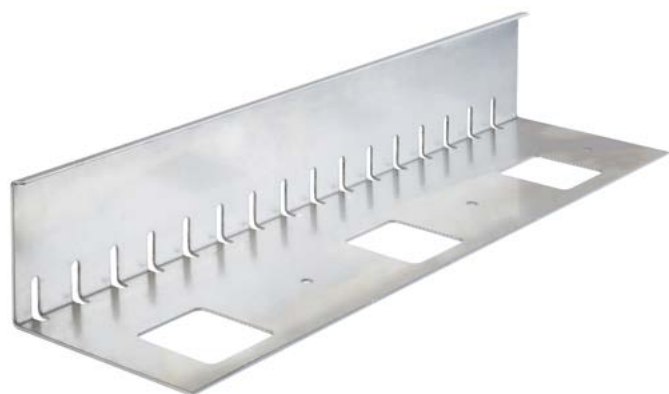

Kiesfangleiste GRAVO

Und der Kies bleibt wo er ist.

Die Metallwelt-Kiesfangleiste GRAVO ist ein stabiles, einteiliges Profil aus hochwertigem Aluminium zur sicheren Einfassung von Balkonen, Terrassen und Gründächern. Durch die Langlöcher im Profil wird das Niederschlagswasser kontrolliert abgeführt und die Kiesschüttung samt Balkon- und Terrassenbelag sicher gehalten. Zusätzlich ermöglichen die Löcher im Auflegeschenkel ein sicheres Einschweißen der Dachbahn.

Die Kiesfangleiste GRAVO liefern wir standardmäßig in den Höhen 60, 80 und 100 mm. Gerne fertigen wir für Sie auch Spezialprofile nach Ihren Angaben.

Kiesfangleiste GRAVO 60

Technische Informationen

Material:	Aluminium AlMg 1
Materialstärken:	1,5 mm und 2,0 mm
Lieferlänge:	3.000 mm
Profilhöhen:	60 mm, 80 mm, 100 mm (andere Maße auf Anfrage)
Auflageschenkel:	90 mm (gelocht)
Zubehör:	Außen- und Innenecken (90°), 250 x 250 mm, Verbinder
Lochung:	Langloch 30 x 4 mm
Lochabstand:	30 mm
Oberfläche:	Aluminium natur oder einbrennlackiert nach RAL
Verpackungseinheit:	10 Stück (30 m)

Bestellinformationen

Name:	Artikelnummer:	Material:	Maße:	Höhe:
Kiesfangleiste GRAVO (L-Form)	KHA601010060	Aluminium	1,5 mm	60 mm
Kiesfangleiste GRAVO (L-Form)	KHA601010080	Aluminium	1,5 mm	80 mm
Kiesfangleiste GRAVO (L-Form)	KHA701010100	Aluminium	2,0 mm	100 mm

Kiesfangleiste ALTURA

Kiesfangleiste ALTURA

Anwendungsbeispiel Gefälle

Variable GefälleEinstellung

Die Metallwelt Kiesfangleiste ALTURA ist ein höhenverstellbares System aus hochwertigem Aluminium zur sicheren Einfassung von Balkonen, Terrassen und Gründächern. Durch die Langlöcher im Profil wird das Niederschlagswasser kontrolliert abgeführt und die Kiesschüttung samt Balkon- und Terrassenbelag sicher gehalten. Die Löcher im Auflegeschenkel ermöglichen ein sicheres Einschweißen der Dachbahn. Das System besteht aus zwei Profilen, die sich ineinanderschieben lassen. Somit kann die Höhe zwischen 70 und 120 mm variiert werden und sogar ein Gefälle justiert werden.