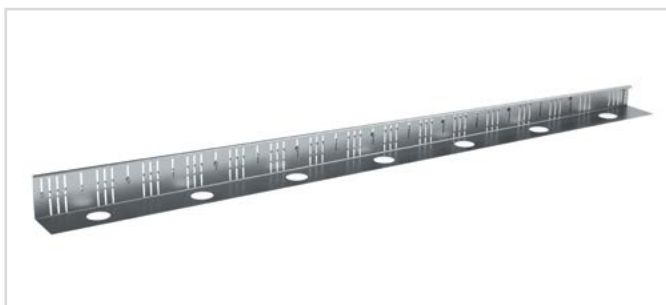

Kiesfangleiste GRAVO

Und der Kies bleibt wo er ist.

Die Metallwelt-Kiesfangleiste GRAVO ist ein stabiles, einteiliges Profil aus hochwertigem Aluminium zur sicheren Einfassung von Balkonen, Terrassen und Gründächern. Durch die Langlöcher im Profil wird das Niederschlagswasser kontrolliert abgeführt und die Kiesschüttung samt Balkon- und Terrassenbelag sicher gehalten. Zusätzlich ermöglichen die Löcher im Auflegeschenkel ein sicheres Einschweißen der Dachbahn.

Die Kiesfangleiste GRAVO liefern wir standardmäßig in den Höhen 60, 80 und 100 mm. Gerne fertigen wir für Sie auch Spezialprofile nach Ihren Angaben.

Kiesfangleiste GRAVO 60

Technische Informationen

Material:	Aluminium AlMg 1
Materialstärken:	1,5 mm und 2,0 mm
Lieferlänge:	3.000 mm
Profilhöhen:	60 mm, 80 mm, 100 mm (andere Maße auf Anfrage)
Auflageschenkel:	90 mm (gelocht)
Zubehör:	Außen- und Innenecken (90°), 250 x 250 mm, Verbinder
Lochung:	Langloch 30 x 4 mm
Lochabstand:	30 mm
Oberfläche:	Aluminium natur oder einbrennlackiert nach RAL
Verpackungseinheit:	10 Stück (30 m)

Bestellinformationen

Name:	Artikelnummer:	Material:	Maße:	Höhe:
Kiesfangleiste GRAVO (L-Form)	KHA601010060	Aluminium	1,5 mm	60 mm
Kiesfangleiste GRAVO (L-Form)	KHA601010080	Aluminium	1,5 mm	80 mm
Kiesfangleiste GRAVO (L-Form)	KHA701010100	Aluminium	2,0 mm	100 mm

Kiesfangleiste ALTURA

Kiesfangleiste ALTURA

Anwendungsbeispiel Gefälle

Variable GefälleEinstellung

Die Metallwelt Kiesfangleiste ALTURA ist ein höhenverstellbares System aus hochwertigem Aluminium zur sicheren Einfassung von Balkonen, Terrassen und Gründächern. Durch die Langlöcher im Profil wird das Niederschlagswasser kontrolliert abgeführt und die Kiesschüttung samt Balkon- und Terrassenbelag sicher gehalten. Die Löcher im Auflegeschenkel ermöglichen ein sicheres Einschweißen der Dachbahn. Das System besteht aus zwei Profilen, die sich ineinanderschieben lassen. Somit kann die Höhe zwischen 70 und 120 mm variiert werden und sogar ein Gefälle justiert werden.