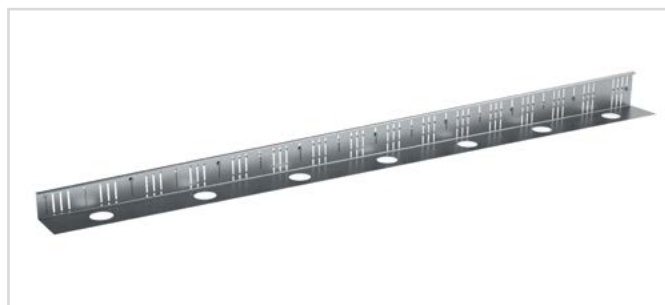

Kiesfangleiste GRAVO

Und der Kies bleibt wo er ist.

Die Metallwelt-Kiesfangleiste GRAVO ist ein stabiles, einteiliges Profil aus hochwertigem Aluminium zur sicheren Einfassung von Balkonen, Terrassen und Gründächern. Durch die Langlöcher im Profil wird das Niederschlagswasser kontrolliert abgeführt und die Kiesschüttung samt Balkon- und Terrassenbelag sicher gehalten. Zusätzlich ermöglichen die Löcher im Auflegeschenkel ein sicheres Einschweißen der Dachbahn.

Die Kiesfangleiste GRAVO liefern wir standardmäßig in den Höhen 60, 80 und 100 mm. Gerne fertigen wir für Sie auch Spezialprofile nach Ihren Angaben.

Kiesfangleiste GRAVO 60

Technische Informationen

Material:	Aluminium AlMg 1
Materialstärken:	1,5 mm und 2,0 mm
Lieferlänge:	3.000 mm
Profilhöhen:	60 mm, 80 mm, 100 mm (andere Maße auf Anfrage)
Auflageschenkel:	90 mm (gelocht)
Zubehör:	Außen- und Innenecken (90°), 250 x 250 mm, Verbinder
Lochung:	Langloch 30 x 4 mm
Lochabstand:	30 mm
Oberfläche:	Aluminium natur oder einbrennlackiert nach RAL
Verpackungseinheit:	10 Stück (30 m)

Bestellinformationen

Name:	Artikelnummer:	Material:	Maße:	Höhe:
Kiesfangleiste GRAVO (L-Form)	KHA601010060	Aluminium	1,5 mm	60 mm
Kiesfangleiste GRAVO (L-Form)	KHA601010080	Aluminium	1,5 mm	80 mm
Kiesfangleiste GRAVO (L-Form)	KHA701010100	Aluminium	2,0 mm	100 mm

Kiesfangleiste ALTURA

Kiesfangleiste ALTURA

Anwendungsbeispiel Gefälle

Variable GefälleEinstellung

Die Metallwelt Kiesfangleiste ALTURA ist ein höhenverstellbares System aus hochwertigem Aluminium zur sicheren Einfassung von Balkonen, Terrassen und Gründächern. Durch die Langlöcher im Profil wird das Niederschlagswasser kontrolliert abgeführt und die Kiesschüttung samt Balkon- und Terrassenbelag sicher gehalten. Die Löcher im Auflegeschenkel ermöglichen ein sicheres Einschweißen der Dachbahn. Das System besteht aus zwei Profilen, die sich ineinanderschieben lassen. Somit kann die Höhe zwischen 70 und 120 mm variiert werden und sogar ein Gefälle justiert werden.