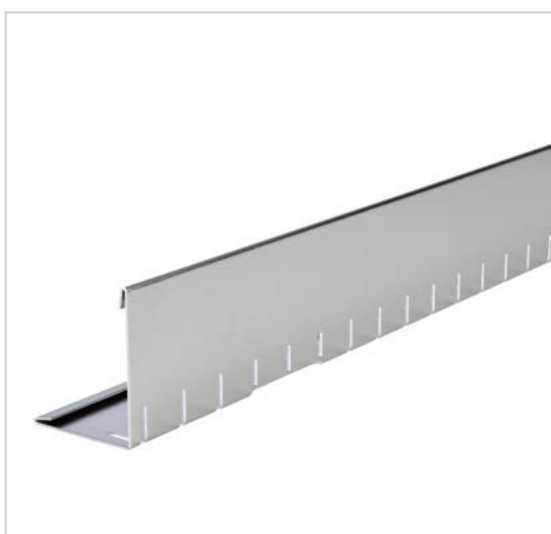

Kiesfangleiste SWITCH 60/80 mm

Die einfache Lagerlösung: Die Metallwelt Kiesfangleiste SWITCH ist ein stabiles, einteiliges Systemprofil aus hochwertigem Aluminium. Beide Schenkel können jeweils als Auflageschenkel benutzt werden. Somit können Sie mit einem Profil gleich zwei Höhen abdecken: 60 und 80 mm oder 100 und 120 mm. Das spart Zeit, Geld und Lagerplätze. Die Schlitze im Winkel ermöglichen das sichere Einschweißen der Dachbahn.

Bleiben Sie also unabhängig!  
Die Kiesfangleiste SWITCH gibt es in 60/80 mm und 100/120 mm mit Verbindern.

# Kiesfangleiste SWITCH

Kiesfangleiste SWITCH 100/120 mm

## Bestellinformationen

Name:	Artikelnummer:
Kiesfangleiste SWITCH 60/80 mm	KHA603010608
Kiesfangleiste SWITCH 100/120 mm	KHA603011012
Verbinder 60/80 mm	KZA603010101
Verbinder 100/120 mm	KZA603010102

Jetzt Produktbeschreibung  
herunterladen – und telefonisch  
anfragen.