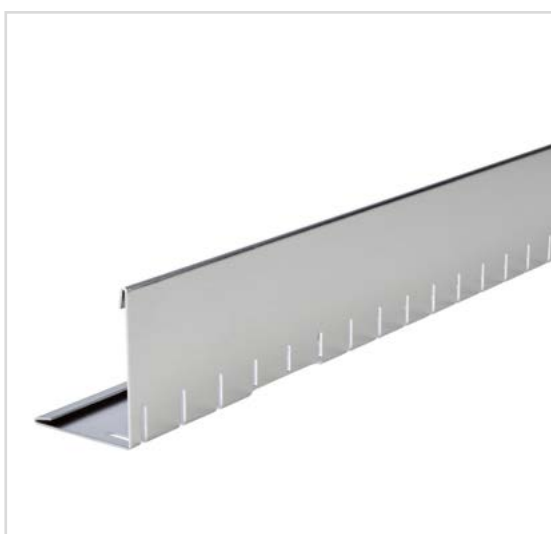

Kiesfangleiste SWITCH 60/80 mm

Die einfache Lagerlösung: Die Metallwelt Kiesfangleiste SWITCH ist ein stabiles, einteiliges Systemprofil aus hochwertigem Aluminium. Beide Schenkel können jeweils als Auflageschenkel benutzt werden. Somit können Sie mit einem Profil gleich zwei Höhen abdecken: 60 und 80 mm oder 100 und 120 mm. Das spart Zeit, Geld und Lagerplätze. Die Schlitze im Winkel ermöglichen das sichere Einschweißen der Dachbahn.

Bleiben Sie also unabhängig!  
Die Kiesfangleiste SWITCH gibt es in 60/80 mm und 100/120 mm mit Verbindern.

# Kiesfangleiste SWITCH

Kiesfangleiste SWITCH 100/120 mm