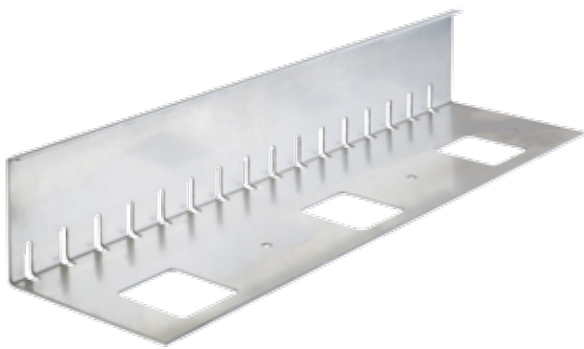

Kaminhaube WAVE

Vormontiert geliefert ist sie schnell aufgesetzt und montiert – ohne weiteres Ausrichten. Die Befestigungspunkte werden da gesetzt, wo es eben möglich ist, ohne große Planung. Das spart Zeit und somit Geld.

Kiesfangleiste GRAVO

Sauber gehalten: Mit unseren Kiesfangleisten bleibt der Kies, wo er hingehört. So wird das Verrutschen von Auflast oder Terrassenbelag wirksam verhindert.

Wandanschluss-/Trittschutzprofil

Das Profil für geschützte Anschlüsse: Ob Flachdachabdichtungsbahnen im Bereich der Brüstung, Randabdichtungen bei Balkonen oder Kaminverwahrungen – unsere Wandanschlussprofile überdecken sicher die Anschlüsse von Dachdeckungen und Dachabdichtungen.